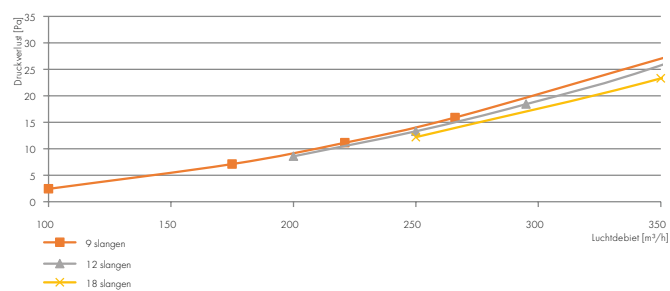

Drukval Instortverdeler afvoer [Pa]