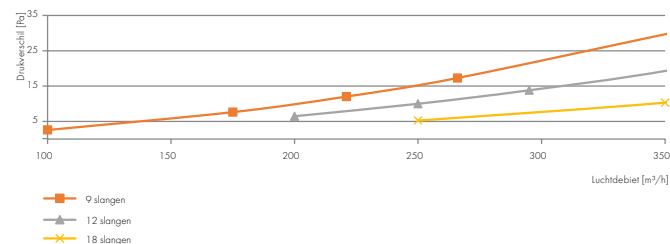

Grafiek

Drukval Instortverdeler toevoer [Pa]